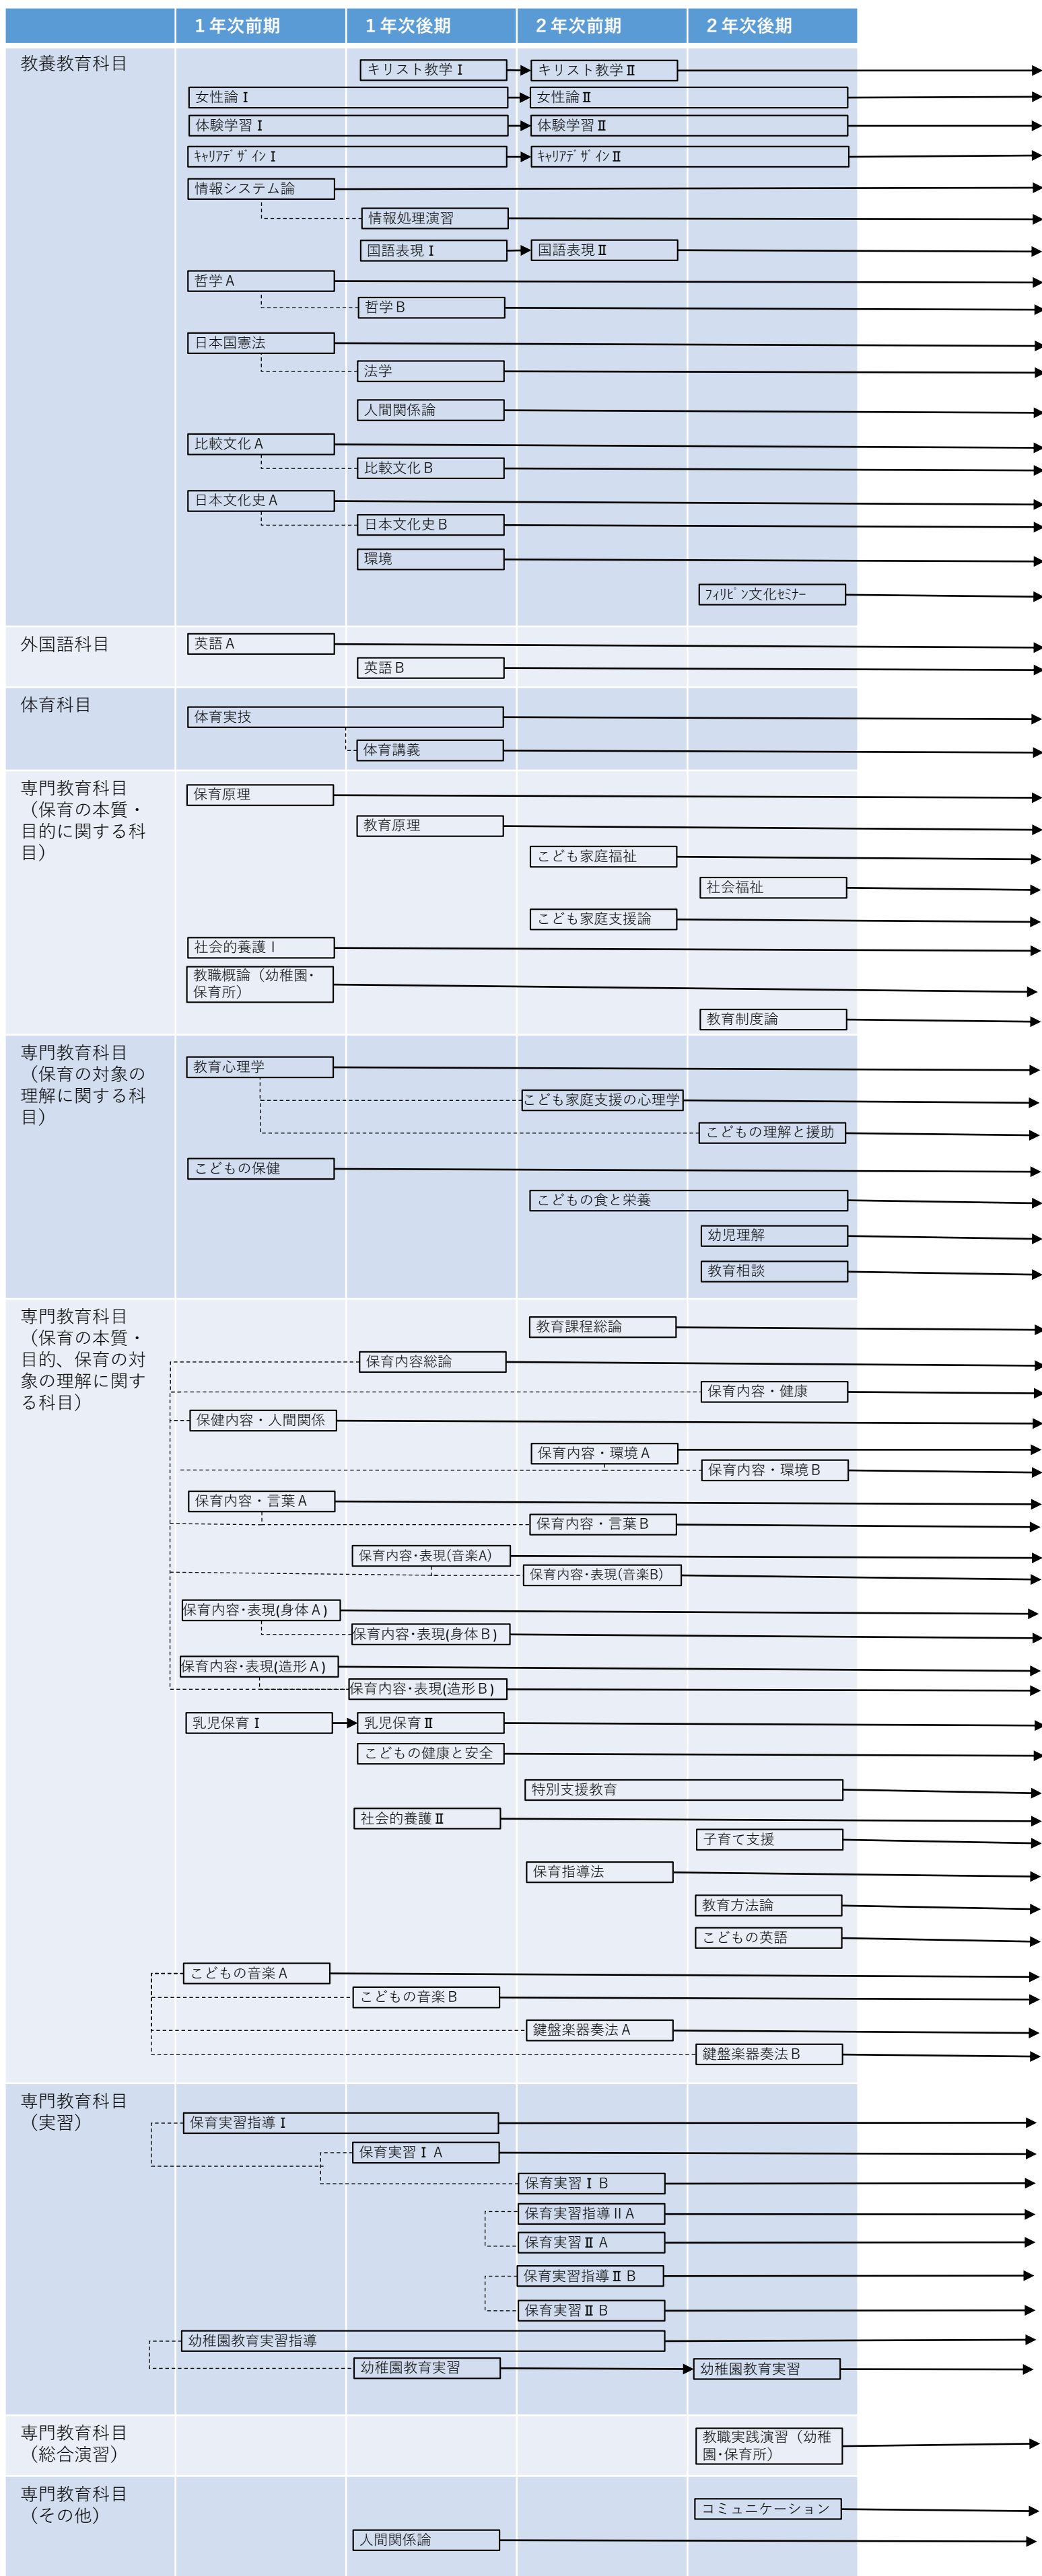

2021年度 生活文化科生活こども専攻カリキュラムツリー

短期大学士(生活こども)

保育士・幼稚園教諭二種