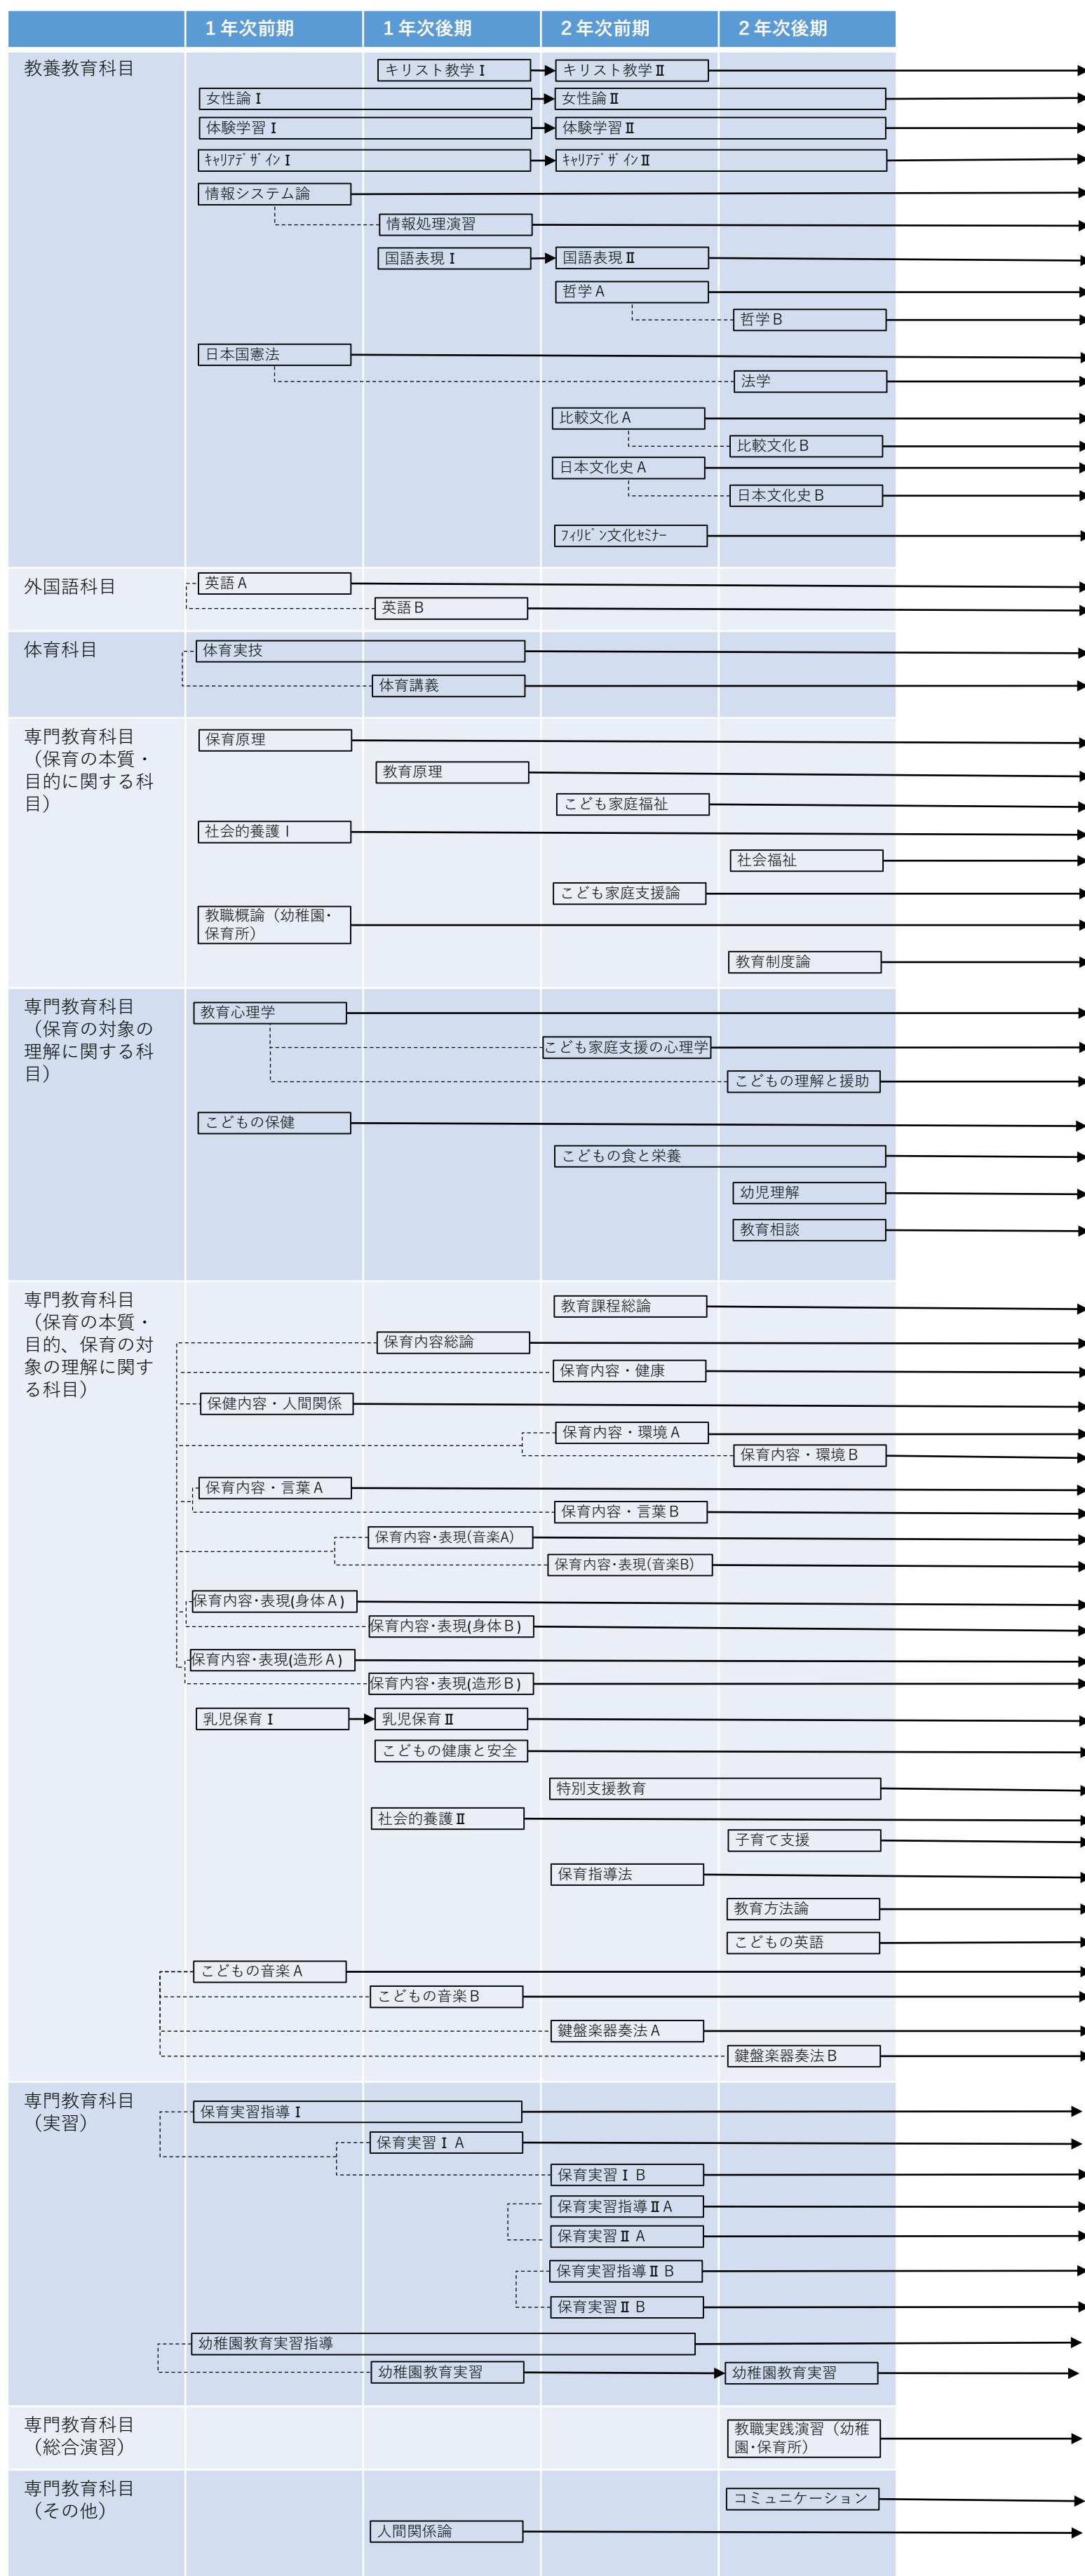

短期大学士(生活こども)

保育士・幼稚園教諭二種

短期大学士(生活こども)

保育士・幼稚園教諭二種