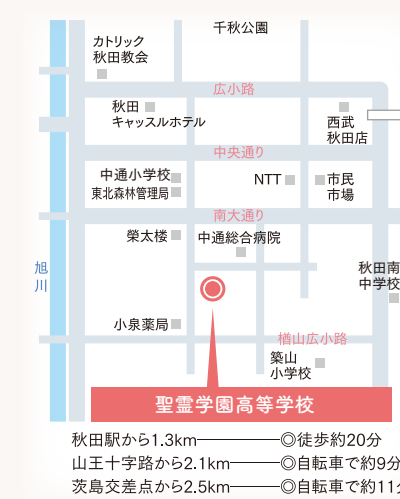

★オープンキャンパス①

2026年(令和8年) 7/4(土)

★オープンキャンパス②

2026年(令和8年) 9/5(土)

★中学生英語暗唱大会

2026年(令和8年) 10/3(土)

★進路相談会

- ① 2026年 10/10(土)
- ② 2026年 10/24(土)
- ③ 2026年 11/14(土)
- ④ 2026年 11/28(土)
- ⑤ 2027年 1/9(土)

※特別推薦を希望する方は、①～④のいずれかに参加して、
個人面談をお申し込みください。

SNS

●中学生/保護者用

イベント/進路情報

●どなたでもご覧 いただけます

学校行事/生徒の様子を
発信しています。

Access

秋田駅から1.3km 徒歩約20分
 山王十字路から2.1km 自転車約9分
 茨島交差点から2.5km 自転車約11分