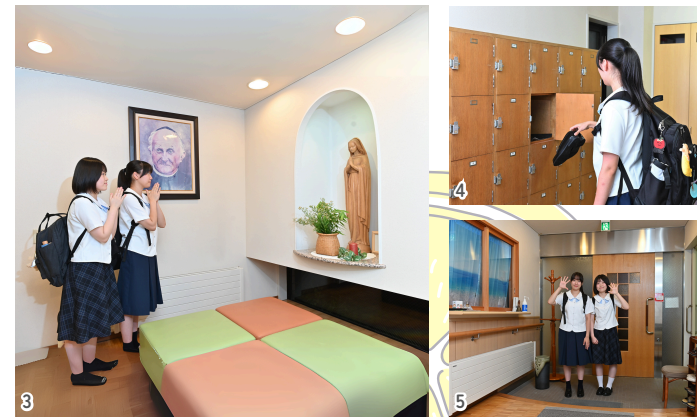

施設紹介

★完全個室制。★洗濯室は3Fと4Fの各階に1部屋有り
★全室ユニットバス付き

ご挨拶

聖霊学園高校の「聖霊ドミトリー」は、新しい学びと生活の拠点として、皆さんをお迎えします。入寮される皆さん、そしてご家族の皆様を心より歓迎申し上げます。寮生活を通じ、自立心や協調性を育むことができると確信しています。安心して生活できるよう、スタッフ一同全力でサポートいたしますので、どうぞよろしくお願いたします。

聖霊ドミトリー 紹介

寮生の1日に密着

1. 朝ごはんんでエネルギー補給
2. 名札くるり、外出サイン
3. マリア様に「行ってきます」
4. 靴を取り出して出発
5. 行ってきまーす/ただいま
6. 寮の食堂からは、いい匂い！
7. できたて、あつあつ、栄養バランス満点◎
8. 食事は各自適量を取るピュッフスタイル
9. 夕食4daysダイジェスト
  - ・Day1：焼きそば／揚げ物／サラダ／杏仁
  - ・Day2：オムライス／夏野菜のソテー
  - ・Day3：ガパオライス(目玉焼き)／サラダ
  - ・Day4：焼き鮭／姫竹の煮物／肉団子
10. 「いただきます」まずはもぐもぐ
11. 食後は団らん & 自習タイム
12. スタッフとシスターがやさしく見守り

12

11