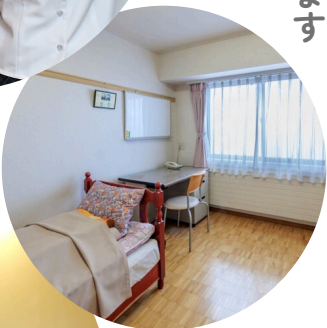

校舎の敷地から
いただきます
ただいま

学業に部活に
聖霊生を応援します