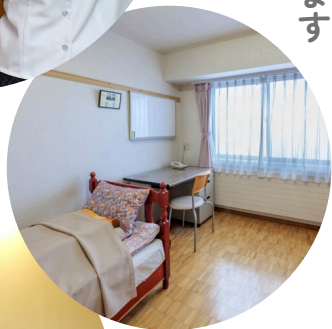

校舎の敷地から
いただきます
ただいま

学業に部活に
聖霊生を応援します